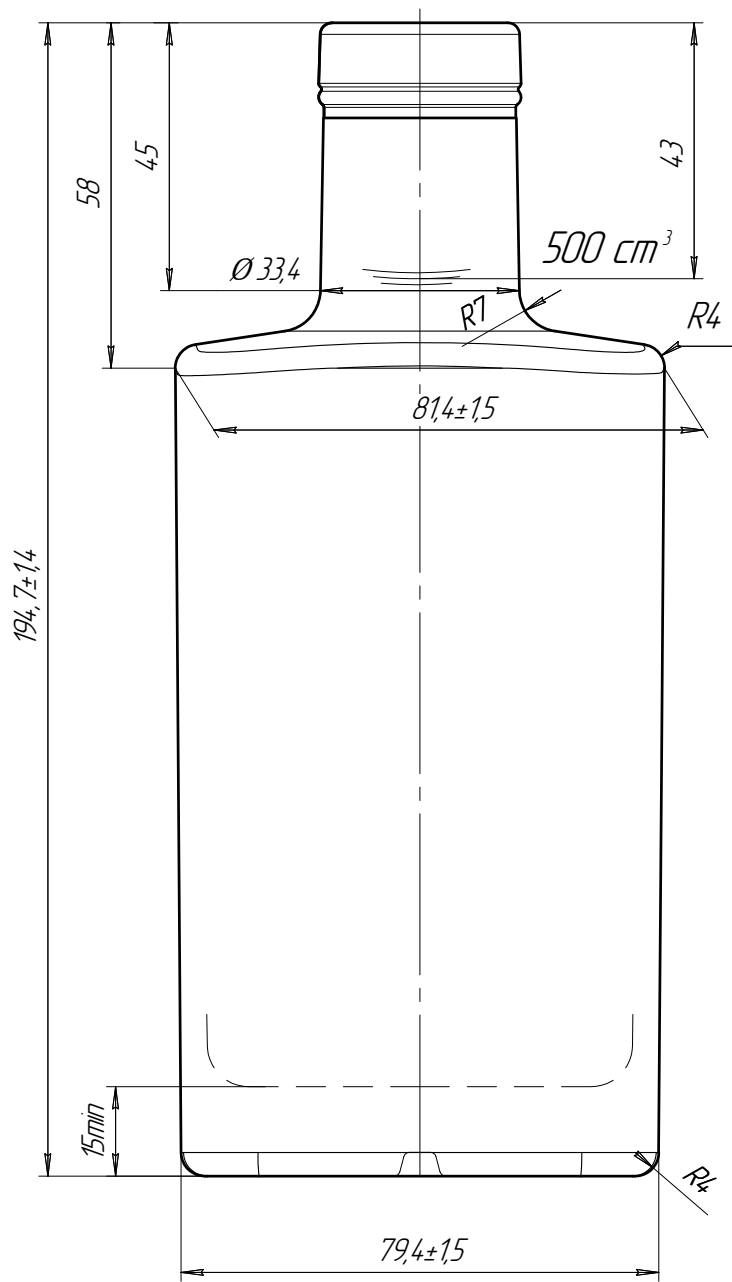

**ELITE**

0.500

**KMC**  
G L A S S

- ⊗ Elite 0.500
- ⊗ Weight - 800 g
- ⊗ Filling CAP - 500 ml
- ⊗ Color - Flint
- ⊗ Diameter - 81.4 ± 1.5

www.kmc.glass  
sales@kmc.glass