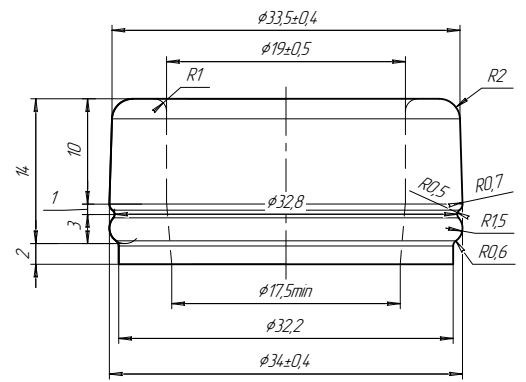

**ELITE**

0.500

**KMC**  
G L A S S

- ⊗ Elite 0.500
- ⊗ Weight - 800 g
- ⊗ Filling CAP - 500 ml
- ⊗ Color - Flint
- ⊗ Diameter - 81.4 ± 1.5

www.kmc.glass  
sales@kmc.glass