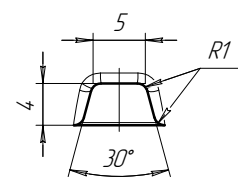

**ELITE**

0.500

**KMC**  
G L A S S

- ⊗ Elite 0.500
- ⊗ Weight - 800 g
- ⊗ Filling CAP - 500 ml
- ⊗ Color - Flint
- ⊗ Diameter - 81.4 ± 1.5

www.kmc.glass  
sales@kmc.glass